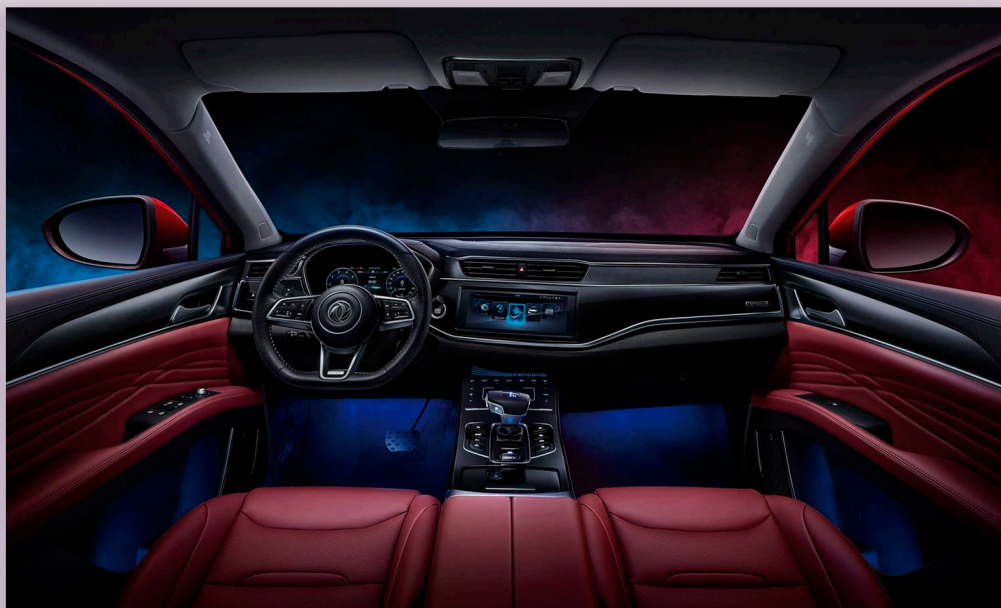

## GLORY IX5

La IX5 es un vehículo que ofrece un estilo único, con un diseño moderno y elegante con características de alta tecnología que lo hacen destacar en el mercado de los SUV.

Cuenta con una amplia gama de características de alta tecnología, una cámara de visión trasera, un sistema de navegación y un sistema de sonido de alta calidad. Además, cuenta con una amplia variedad de opciones de seguridad, como frenos ABS, control de tracción y bolsas de aire.

## INTERIOR

Aire acondicionado	Automático + climatizador HVAC
Volante	Multifuncional
Entrada USB/AUX	Si
Tablero de instrumentos	Si
Panel de control eléctrico	Si
Lunas eléctricas	Vidrios eléctricos en 4 puertas
Neblinero	Si
Pantalla Touch Screen	Si
Luz de puertas	Si
Luz nocturnas	Si
Interruptor de techo solar	Si
Acabado de interior	Negro
Asientos	Ecocuero
Parlantes	Si
ISOFIX	Si