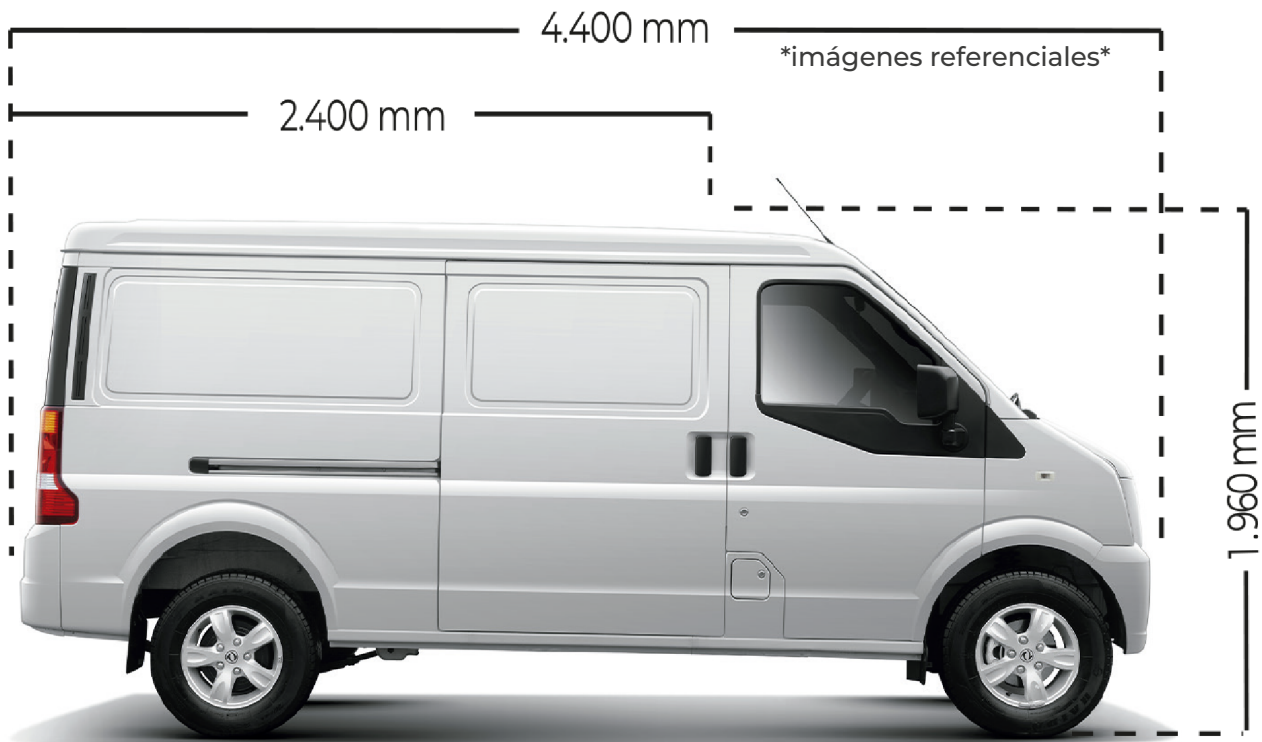

DFSK

C35

FICHA TÉCNICA

DIMENSIONES Y PESO

Longitud total de vehículo (mm)	4.400x1.640x1.280
Longitud total de caja de carga (mm)	2.400x1.230x1.240
Peso bruto del vehículo (kg)	2.265
Capacidad de carga (kg)	1.000
Volumen de carga (M ³)	5.3
Capacidad de tanque de combustible (L)	55L

CARACTERÍSTICAS DE MOTOR

Cilindrada	1.5L
Numero de cilindros	4 en línea
Inyección	Electrónica multipunto
Sistema de distribución	Cadena
Potencia máxima (cv / rpm)	117 / 6000
Torque máximo (n.m / rpm)	136 / 3600
Transmisión	Manual de 5 Velocidades

EXTERIOR

Neumático	185/ R14 LT 8PR
Llantas	Acero
Faros antiniebla delantero y trasero	Si
Suspensión trasera	Ballestas (6 hojas)
Dirección	Asistida electricamente

Peso bruto del vehículo
2.265 Kg

Capacidad de carga
1.000 Kg

Volumen de carga
5.3