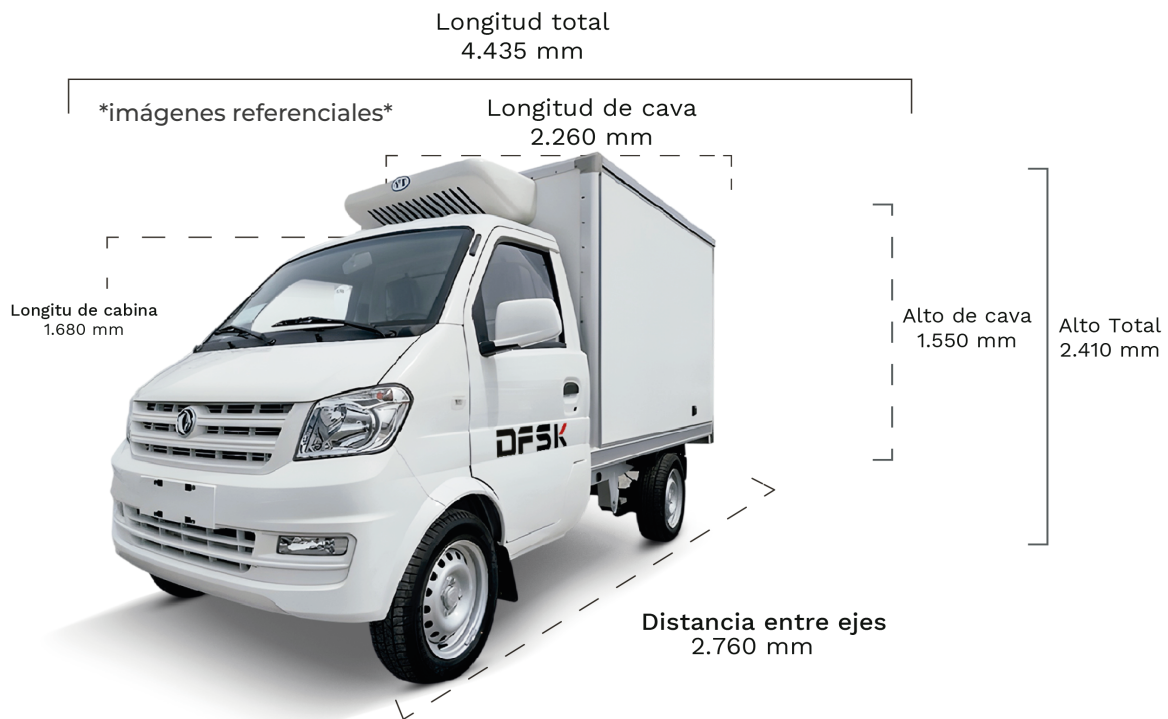

DFSK

K01S

REFRIGERADA -18 °C

FICHA TÉCNICA

DIMENSIONES Y PESO

Longitud total de vehículo (mm)	4.435x2.410x1.560
Longitud total de caja de carga (mm)	2.260x1.550x1.440
Peso bruto del vehículo (kg)	1.920
Capacidad de carga (kg)	900
Volumen de carga (M ³)	6.3
Capacidad de tanque de combustible (L)	40L

CARACTERÍSTICAS DE MOTOR

Cilindrada	1.2L
Numero de cilindros	4 en línea
Inyección	Electrónica multipunto
Sistema de distribución	Correa
Potencia máxima (cv / rpm)	88,20 / 5.200
Torque máximo	1240
Transmisión	Manual de 5 Velocidades

Peso bruto del vehículo

1.920 Kg

Capacidad de carga

900 Kg

Volumen de carga

6.3